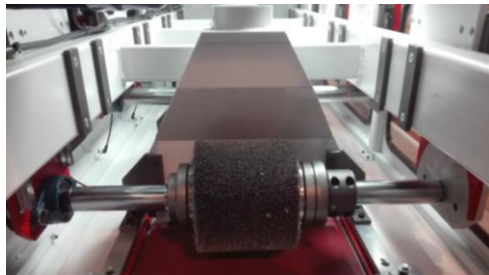

## APLICACIONES

La rusticadora prepara la superficie de la madera resaltando las vetas en la madera, creando un efecto de envejecido o rusticado en tableros rechapados, tarimas, desk o paret, vigas etc.

## DESCRIPCION DE LA MAQUINA.

Compuesta por cuatro grupos de rayado, pisadores y transportador. Posicionamiento automático pisadores, posicionamiento manual Rodillos control de velocidad Rodillos y transportador ajustable por inverter.

## APLICACION

The structuring prepares the surface of the wood by highlighting the grains in the wood, creating an aged or structuring effect on veneered boards, floorboards, desk or parquet, beams, etc.

## DESCRIPTION OF MACHINE

It composed of four groups of structuring, roller pressure and conveyor. The control of the machine is control by inverter by touch screen in rollers, conveyor, and position automatic of roller pressure.